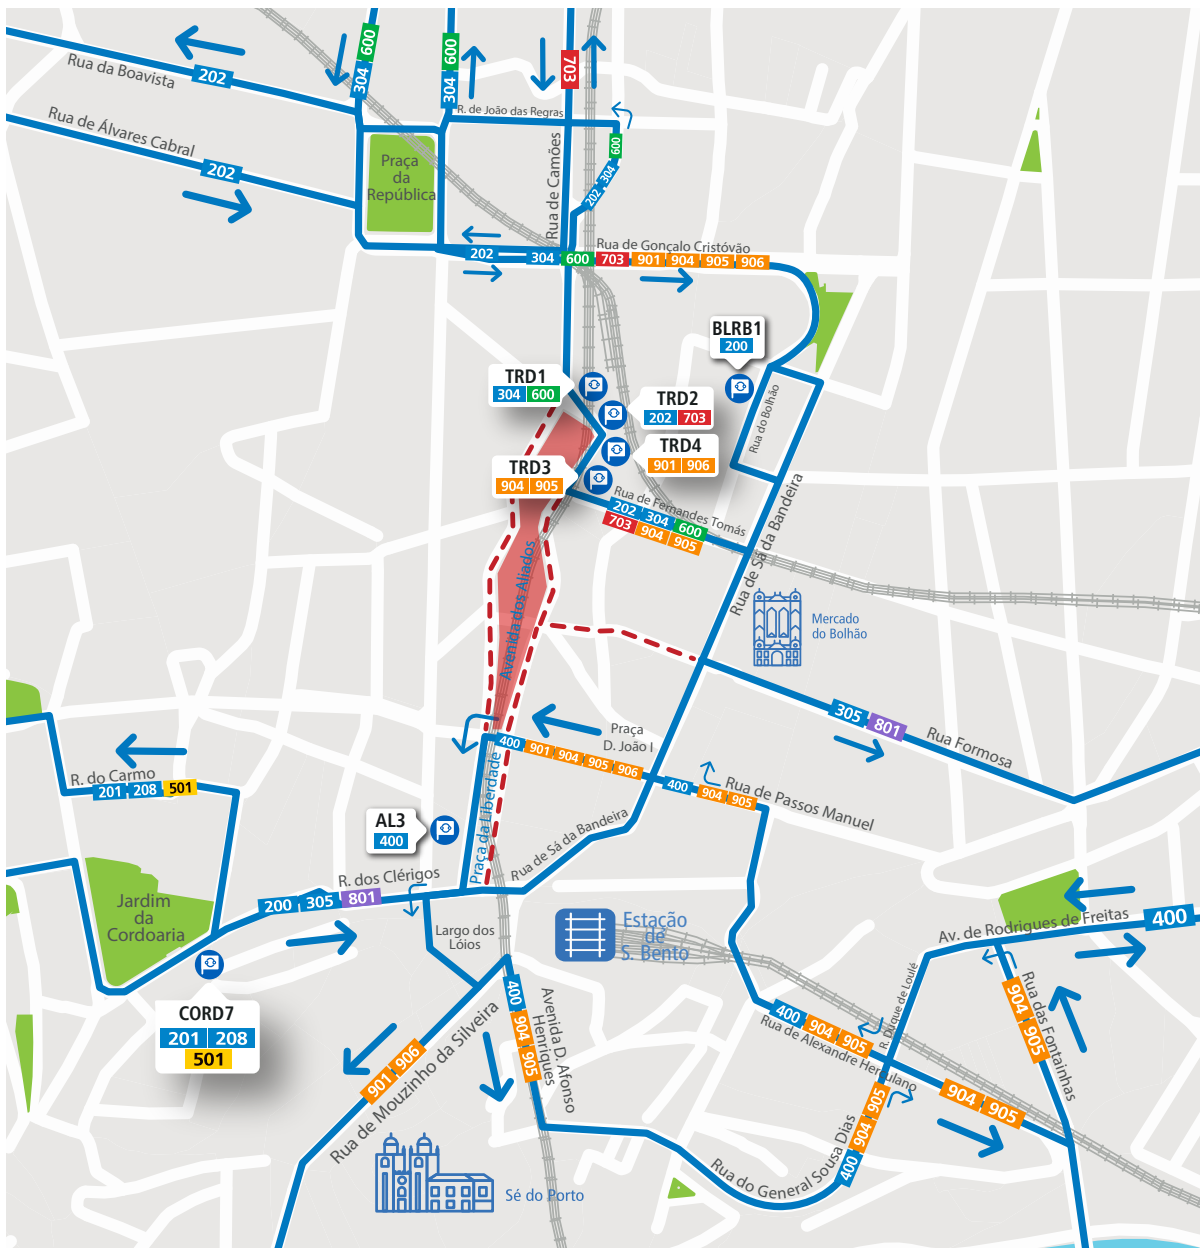

# ALTERAÇÃO DE TÉRMINO E PERCURSO

LINHAS	200	201	202	208	304	305
	400	501	600	703	801	901
	904	905	906			

**Validade:** No dia 9 de maio, das 17h00 às 20h30.

**Motivo:** Comemorações dos 40 anos de Portugal na Europa (Porto).

Mod 221\_E\_09\_GCR\_L177\_26 8 de maio de 2026

**LINHA AZUL**  
**226 158 158**  
(chamada para a rede fixa nacional)

- - - Percurso interrompido
- X Paragem desativada
- Paragem provisória
- Paragem

 Segunda a Sexta 08h00 - 19h00 · Sábado 09h00 - 13h00  
Monday to Friday 8am - 7pm · Saturday 9am - 1pm